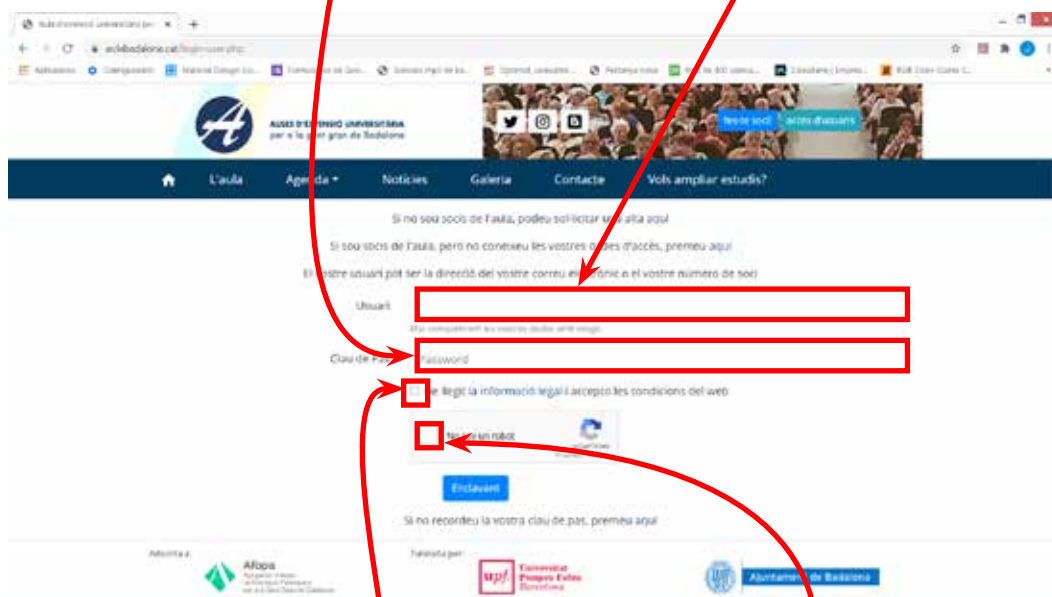

PÀGINA WEB ACCÉS A LA ZONA PRIVADA PER A SOCIS DE L'AULA

Per accedir-hi des de la pàgina web www.aulabadalona.cat heu de clicar sobre el botó accés d'usuari situat a la part superior dreta

Ara, com usuari heu de posar el vostre número de soci o e-mail notificat a l'Aula i la vostra clau de pas (password)

A continuació marqueu les caselles He llegit la informació legal... i No soy un robot

Espereu que a la casella No soy un robot surti una marca verda 

Finalment cliqueu el botó blau **Endavant**