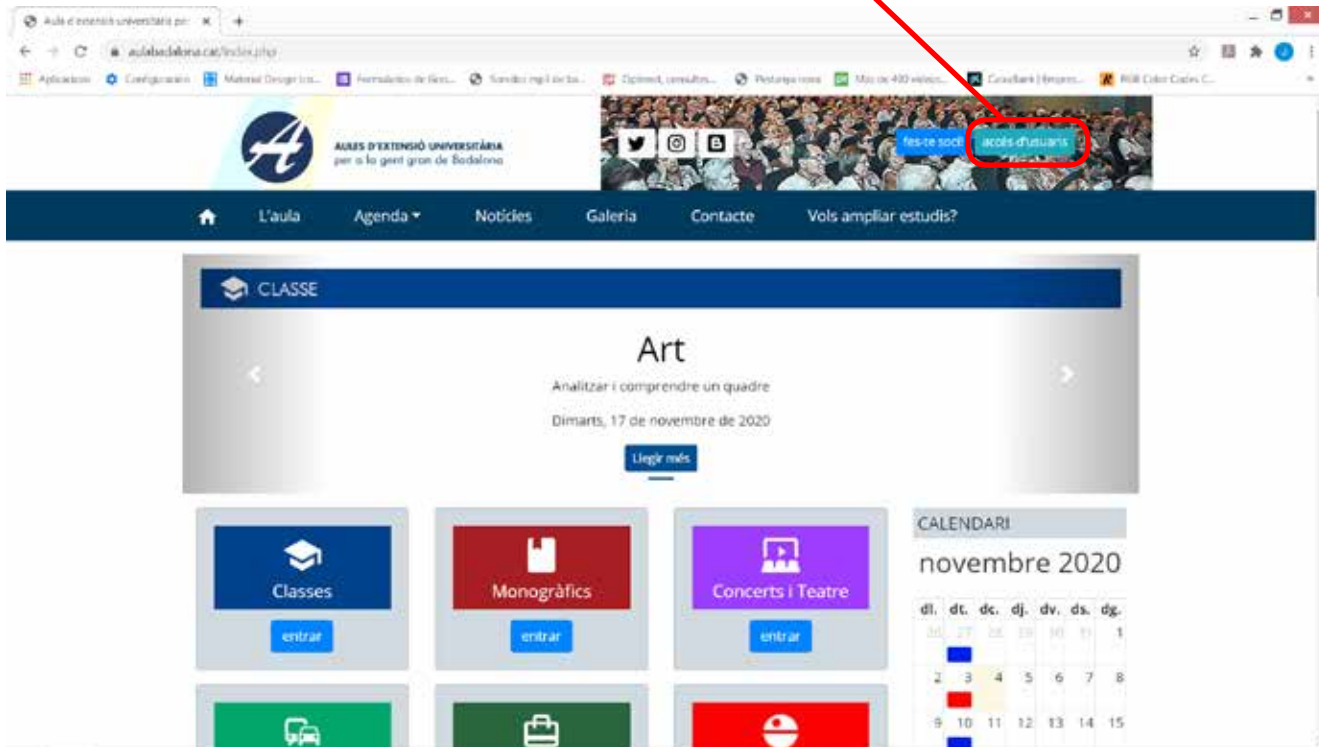

PÀGINA WEB ACCÉS A LA ZONA PRIVADA PER A SOCIS DE L'AULA

Per accedir-hi des de la pàgina web www.aulabadalona.cat heu de clicar sobre el botó accés d'usuari situat a la part superior dreta

Ara, com usuari heu de posar el vostre número de soci o e-mail notificat a l'Aula i la vostra clau de pas (password)

A continuació marqueu les caselles He llegit la informació legal... i No soy un robot

Espereu que a la casella No soy un robot surti una marca verda 

Finalment cliqueu el botó blau **Endavant**