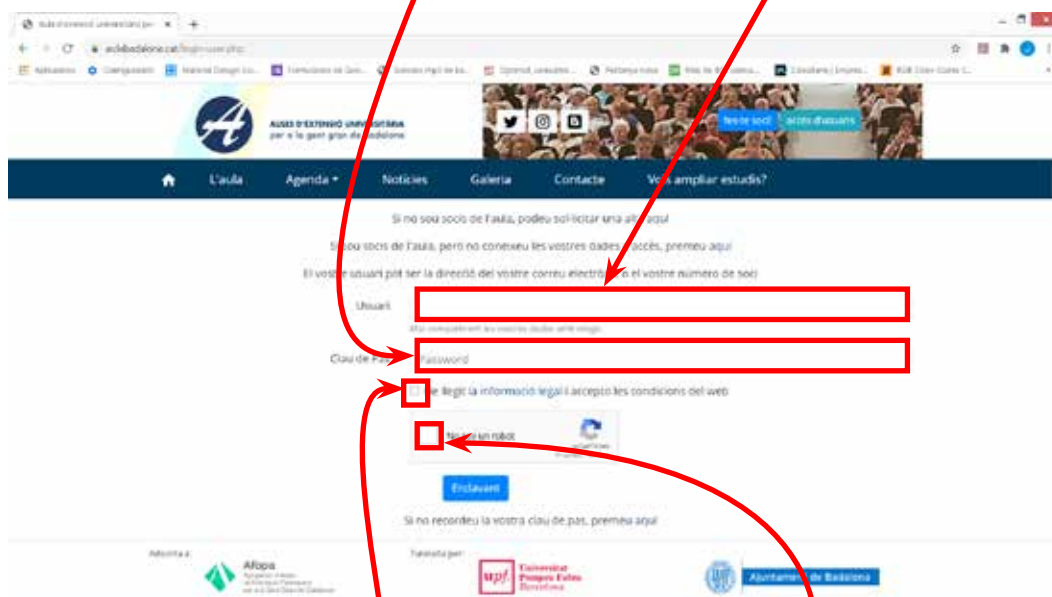

PÀGINA WEB ACCÉS A LA ZONA PRIVADA PER A SOCIS DE L'AULA

Per accedir-hi des de la pàgina web www.aulabadalona.cat heu de clicar sobre el botó accés d'usuari situat a la part superior dreta

Ara, com a usuari heu de posar el vostre número de soci o l'e-mail que heu donat a l'Aula i la vostra clau de pas (password)

A continuació marqueu les caselles He llegit la informació legal... i No soy un robot

Espereu que a la casella No soy un robot surti una marca verda 

Finalment cliqueu el botó blau Endavant