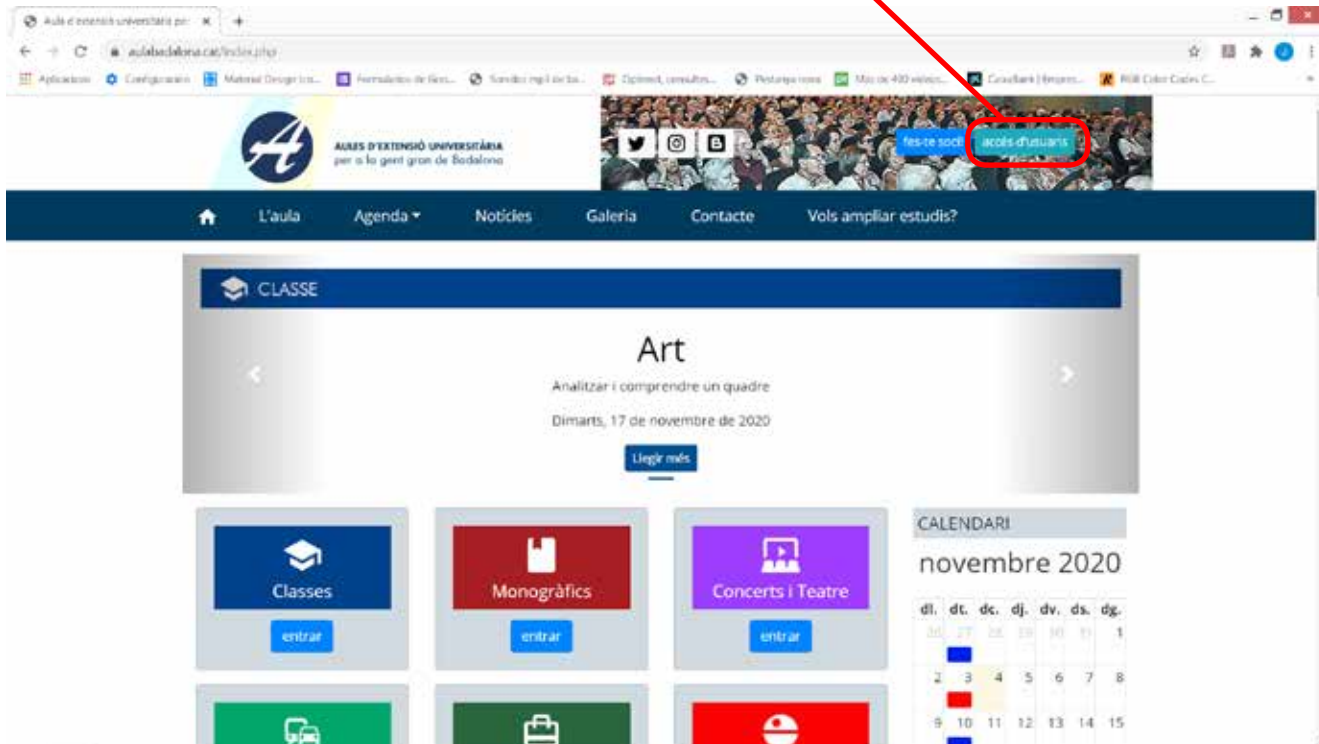

PÀGINA WEB ACCÉS A LA ZONA PRIVADA PER A SOCIS DE L'AULA

Per accedir-hi des de la pàgina web www.aulabadalona.cat heu de clicar sobre el botó accés d'usuari situat a la part superior dreta

Ara, com a usuari heu de posar el vostre número de soci o l'e-mail que heu donat a l'Aula i la vostra clau de pas (password)